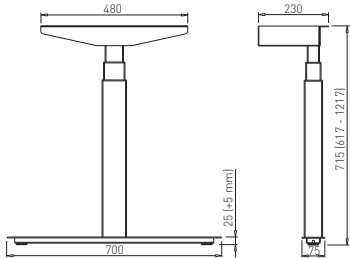

SYSTEM ELTIPLA ✕

ELTIPLA 3 for table plates from 1400 mm to 2200 mm

ELTIPLA 3

✕ ART. 31265
RAL 9006

✕ ART. 81265
RAL 9016