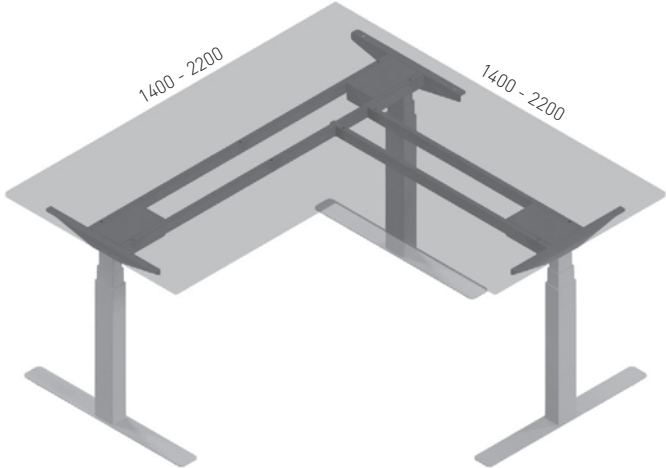

SYSTEM ELTIPLA ✕

ELTIPLA 3 for table plates from 1400 mm to 2200 mm

ELTIPLA 3

✕ ART. 31265
RAL 9006

✕ ART. 81265
RAL 9016