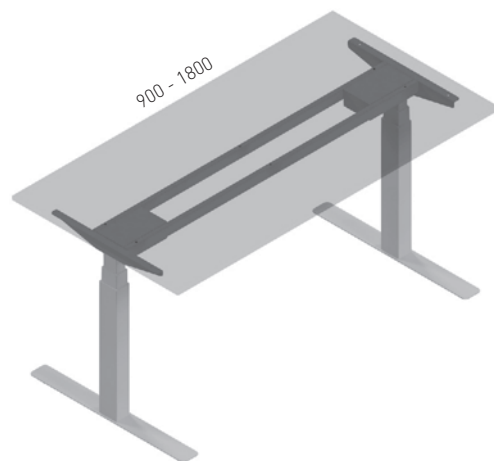

EXAMPLE
MIN. LENGTH OF TABLE 1600 - CONNECTOR 800 (PAGE 19)

INDEPENDENT TABLE BASES ✕

54-55

✘ SYSTEM ELTIPLA

ELTIPLA 2 for table plates from 900 mm to 1800 mm

ELTIPLA 2

✘ ART. 30987
RAL 9006

✘ ART. 80987
RAL 9016