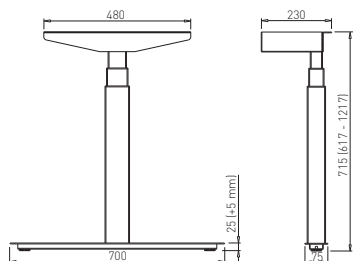

EXAMPLE
MIN. LENGTH OF TABLE 1600 - CONNECTOR 800 (PAGE 19)

INDEPENDENT TABLE BASES ✕

54-55

✘ SYSTEM ELTIPLA

ELTIPLA 2 for table plates from 900 mm to 1800 mm

ELTIPLA 2

✘ ART. 30987
RAL 9006

✘ ART. 80987
RAL 9016